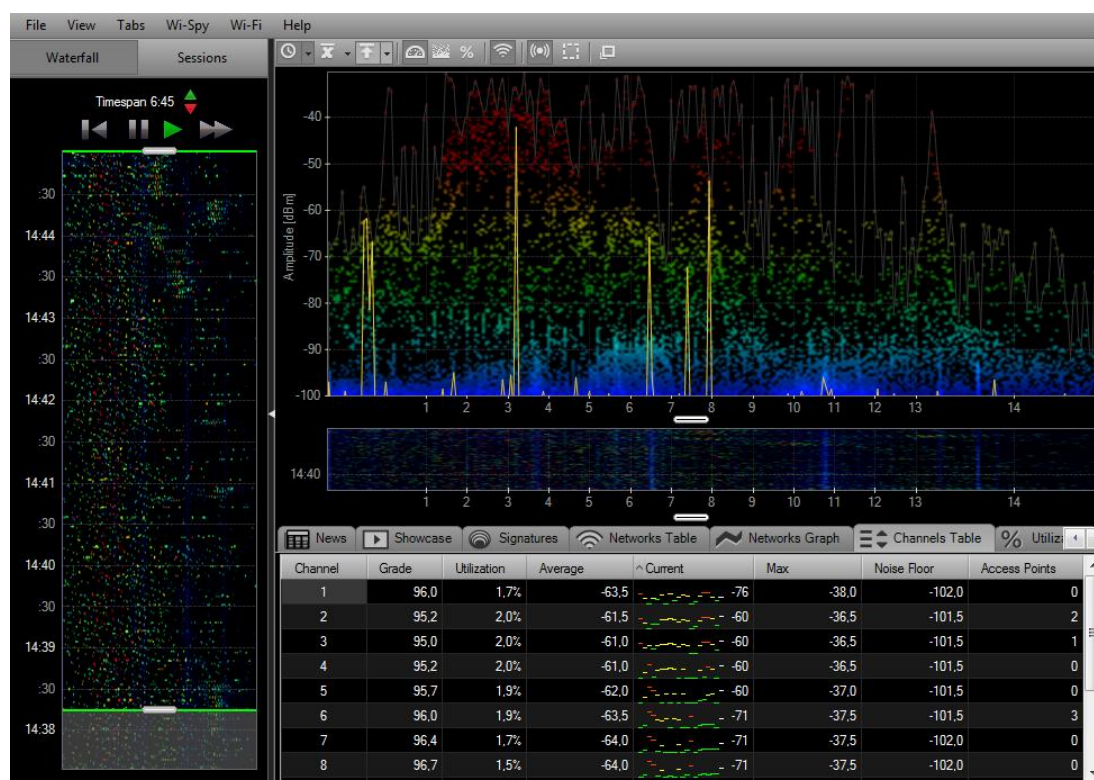

Felsökning av trådlösa nätverk

Upplever ni störningar eller dålig prestanda i ert trådlösa nätverk?

Det kan vara mycket som spelar in på prestandan på ett trådlöst nätverk, vi har verktyg för att analysera och felsöka problem som kan uppstå i er miljö.

Vi hjälper självklart även till att planera och skissa på hur ni på bästa sätt bygger upp ert trådlösa nätverk.

Ring oss för mer info på telefon: 0502-17770